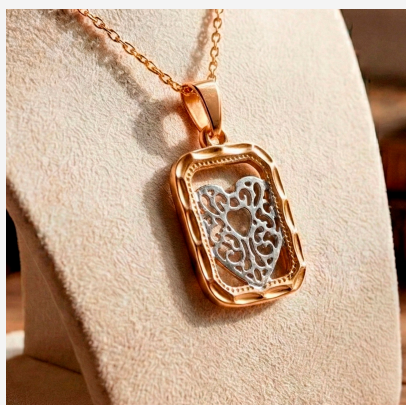

**DIJE PG8481****\$12,99**

"Elegante collar con dije rectangular dorado y corazón de filigrana en rodhium. Una joya bicolor única que combina romance y sofisticación."

**SKU:** PG8481**Tags:** [Antonino](#)**GALERIA DE IMAGENES**

## RELATED PRODUCTS

[Dije 88035](#)

[Dije 301831](#)

[Dije  
903559-902403](#)

[Dije CJE107947](#)

---

FINEY

[www.finey.ec](http://www.finey.ec)  
Instagram: @finey.ec