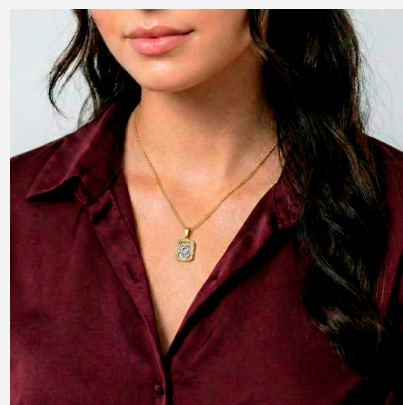

**DIJE PG8481****\$12,99**

"Elegante collar con dije rectangular dorado y corazón de filigrana en rodhium. Una joya bicolor única que combina romance y sofisticación."

**SKU:** PG8481**Tags:** [Antonino](#)**GALERIA DE IMAGENES**