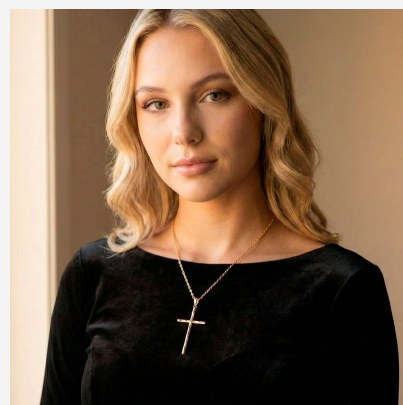

**DIJE PG7520****\$9,99**

Dije de cruz clásica enchapado en oro de 18k. Un símbolo de fe elegante y atemporal con un brillo cálido y duradero.

SKU: PG7520
Tags: [Antonino](#)

GALERIA DE IMAGENES

RELATED PRODUCTS