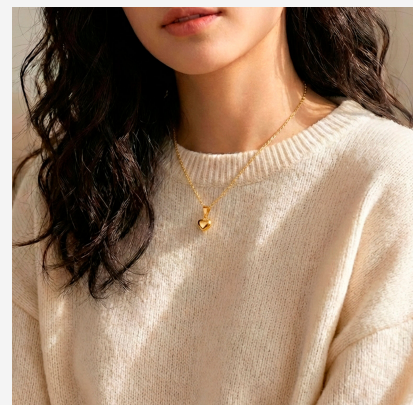

**DIJE PG4150****\$15,50**

Pequeño dije de corazón con acabado liso y brillante. Un básico minimalista y sutil, perfecto para uso diario o *layering*.

SKU: PG4150
Tags: [Antonino](#)

GALERIA DE IMAGENES

RELATED PRODUCTS