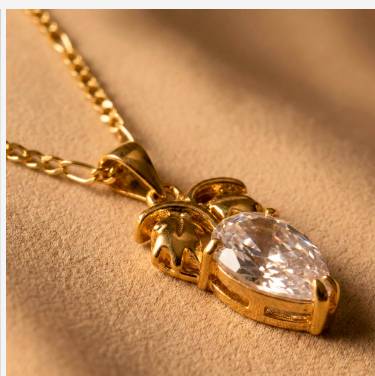

DIJE DJE56938

~~\$24,99~~ \$22,49

Dije con forma de fruta enchapado en oro y circón (rosa o blanco). Un diseño dulce y brillante, ideal para un estilo fresco y chic.

SKU: DJE56938

Tags: [Antonino](#)

GALERIA DE IMAGENES