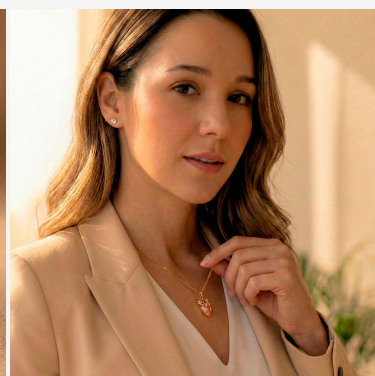

DIJE DJE56938

~~\$24,99~~ \$22,49

Dije con forma de fruta enchapado en oro y circón (rosa o blanco). Un diseño dulce y brillante, ideal para un estilo fresco y chic.

SKU: DJE56938

Tags: [Antonino](#)

GALERIA DE IMAGENES