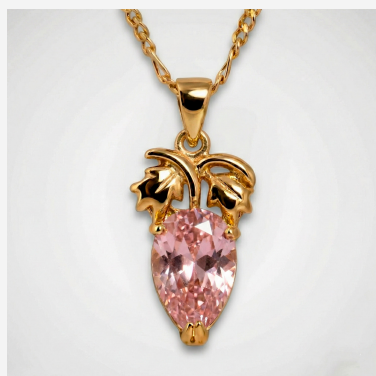

DIJE DJE56938

~~\$24,99~~ \$22,49

Dije con forma de fruta enchapado en oro y circón (rosa o blanco). Un diseño dulce y brillante, ideal para un estilo fresco y chic.

SKU: DJE56938

Tags: [Antonino](#)

GALERIA DE IMAGENES

RELATED PRODUCTS

[Dije 804384A](#)

[Dije DJE402168](#)

[Dije 704120B](#)

[Dije
903559-902403](#)

FINEY

www.finey.ec
Instagram: @finey.ec

DISEÑO Y EXCLUSIVIDAD