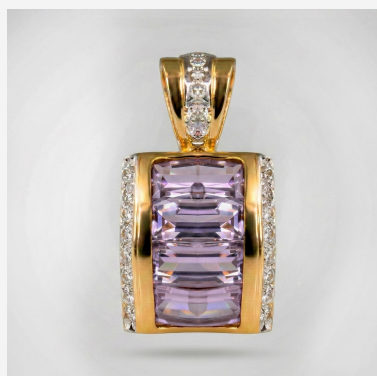

**Dije DJE505194****\$52,35 \$47,12**

Dije rectangular enchapado en oro con cristal central color lila y detalles de circones blancos laterales. Una joya de diseño estructurado y gran elegancia, ideal para ocasiones especiales.

**SKU:** DJE505194**Tags:** [coleccion premium](#), [Quinto grupo](#)**GALERIA DE IMAGENES**

**RELATED PRODUCTS**

[\*\*ARETE ARE707974\*\*](#)

[\*\*ARETE ARE007971\*\*](#) [\*\*Anillo ANI405179\*\*](#) [\*\*Arete CJE907949\*\*](#)