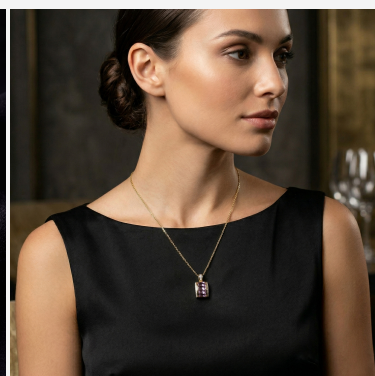

**Dije DJE505194****\$52,35 \$47,12**

Dije rectangular enchapado en oro con cristal central color lila y detalles de circones blancos laterales. Una joya de diseño estructurado y gran elegancia, ideal para ocasiones especiales.

**SKU:** DJE505194**Tags:** [coleccion premium](#), [Quinto grupo](#)**GALERIA DE IMAGENES**

**RELATED PRODUCTS**

[\*\*ARETE ARE707974\*\*](#)

[\*\*ARETE ARE007971\*\*](#) [\*\*Anillo ANI405179\*\*](#) [\*\*Arete CJE907949\*\*](#)