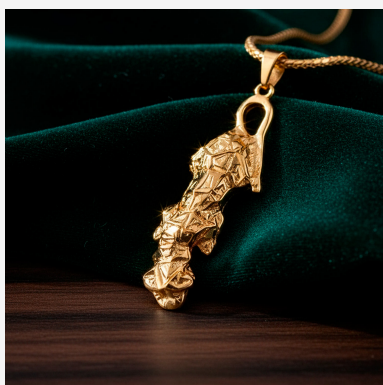

**Dije DJE3583****\$27,75 \$24,98**

Dije de diseño orgánico enchapado en oro con textura facetada tipo pepita y cadena pulida a juego. Una joya con gran presencia visual, carácter rústico y un brillo excepcional.

**SKU: DJE3583****GALERIA DE IMAGENES**