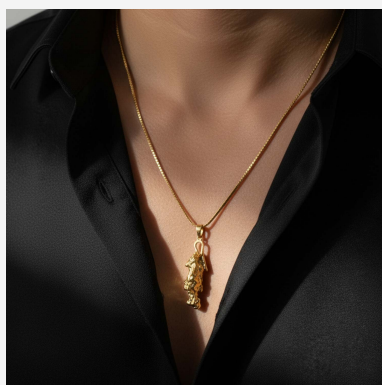

**Dije DJE3583****\$27,75 \$24,98**

Dije de diseño orgánico enchapado en oro con textura facetada tipo pepita y cadena pulida a juego. Una joya con gran presencia visual, carácter rústico y un brillo excepcional.

**SKU: DJE3583****GALERIA DE IMAGENES**