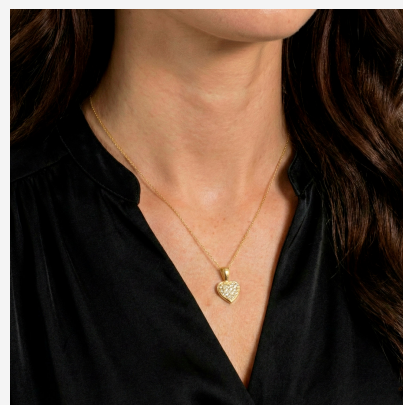

**Dije DJE302169****\$24,00 \$21,60**

Dije de corazón enchapado en oro con incrustaciones de cristales. Un diseño romántico y muy brillante, ideal para destacar con elegancia.

**SKU:** DJE302169**Tags:** [Antonino](#)**GALERIA DE IMAGENES**