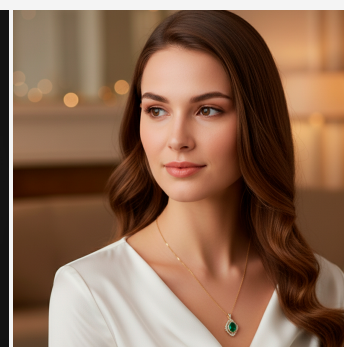

**DIJE CJE207946****\$29,99 \$26,99**

Dije ovalado abovedado enchapado en oro con estructura amarilla canaria central y halo de circones blancos. Una joya de diseño atemporal, gran movimiento y un brillo excepcional.

**SKU:** CJE207946**Tags:** [coleccion premium](#), [Piedras Semipreciosas](#), [set premium](#)**GALERIA DE IMAGENES**

RELATED PRODUCTS

[Arete ARE803295](#)

[DIJE DJE1666P](#)

[Anillo ANI405179](#)

[ARETE ARE707974](#)