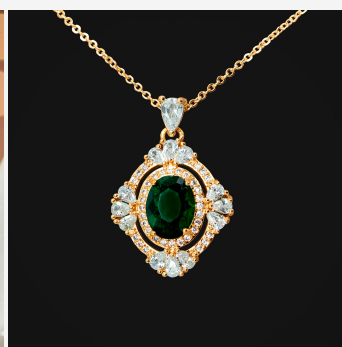

**DIJE CJE207946****\$29,99 \$26,99**

Dije ovalado abovedado enchapado en oro con estructura amarilla canaria central y halo de circones blancos. Una joya de diseño atemporal, gran movimiento y un brillo excepcional.

**SKU:** CJE207946**Tags:** [coleccion premium](#), [Piedras Semipreciosas](#), [set premium](#)**GALERIA DE IMAGENES**

RELATED PRODUCTS

[Arete ARE803295](#)

[DIJE DJE1666P](#)

[Anillo ANI405179](#)

[ARETE ARE707974](#)