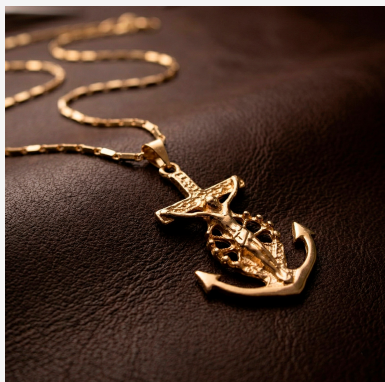

**DIJE 902379****\$20,85**

Dije de ancla con cruz marinera enchapado en oro, decorado con un timón calado y detalles texturizados. Una joya cargada de simbolismo, diseño robusto y un acabado pulido de alta calidad.

**SKU:** 902379**Tags:** [Quinto grupo](#)**GALERIA DE IMAGENES**

RELATED PRODUCTS

[Dije 704120B](#)

[Dije CJE207946](#)

[Dije DJE402168](#)

[Dije 504387A](#)

FINEY

www.finey.ec
Instagram: @finey.ec