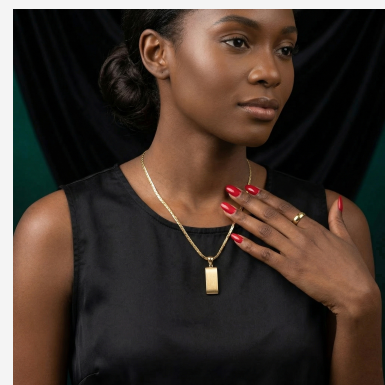

GALERIA DE IMAGENES