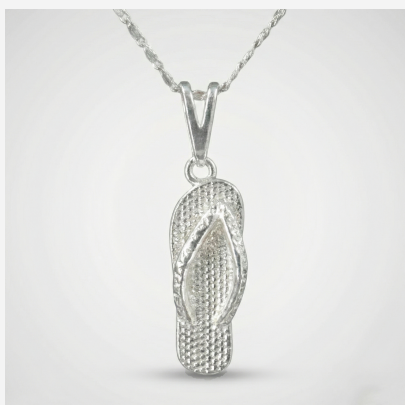

**DIJE 604121B****\$9,99**

Conjunto de dije y cadena delgada en plata. Un diseño fino y minimalista que aporta un toque de luz y sofisticación sutil a tu cuello.

**SKU:** 604121B**Tags:** [Antonino](#), [White charms](#)**GALERIA DE IMAGENES**