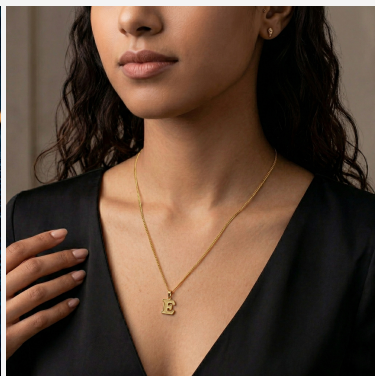

DIJE 506515

\$11,99

Dije de inicial "Letras varias" enchapados en oro con fondo texturizado y bordes pulidos, incluye cadena de eslabones finos. Una joya personalizada, ligera y con un acabado artesanal distintivo.

SKU: 506515

Tags: [Quinto grupo](#)

GALERIA DE IMAGENES

RELATED PRODUCTS

[Dije PG6219](#)

[Dije 301831](#)

[Conjunto
CJE007948](#)

[Dije 002386](#)