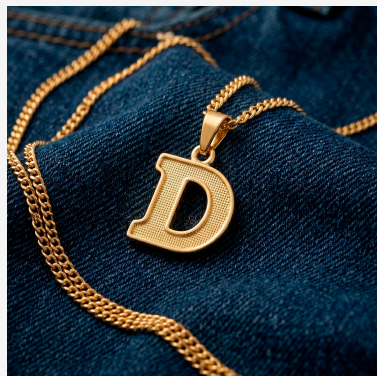

DIJE 506515

\$11,99

Dije de inicial "Letras varias" enchapados en oro con fondo texturizado y bordes pulidos, incluye cadena de eslabones finos. Una joya personalizada, ligera y con un acabado artesanal distintivo.

SKU: 506515

Tags: [Quinto grupo](#)

GALERIA DE IMAGENES

RELATED PRODUCTS

[Dije PG6219](#)

[Dije 301831](#)

[Conjunto
CJE007948](#)

[Dije 002386](#)