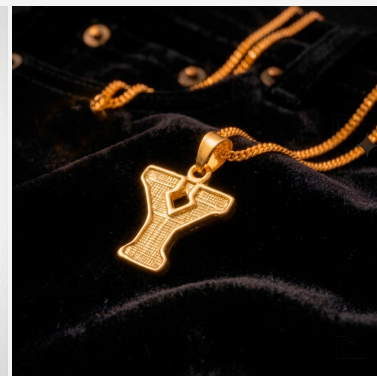

GALERIA DE IMAGENES