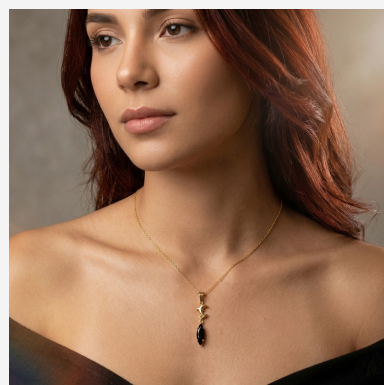

GALERIA DE IMAGENES