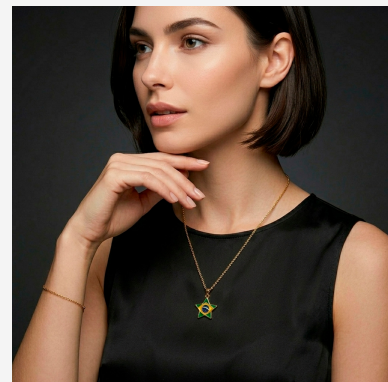

**DIJE 402390****\$16,35**

Dije ovalado abovedado enchapado en oro con gema amarilla canaria central y halo de circones blancos. Una joya de diseño atemporal, gran movimiento y un brillo excepcional.

**SKU:** 402390**Tags:** [Quinto grupo](#)**GALERIA DE IMAGENES**