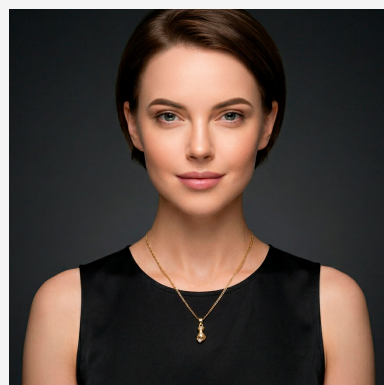

GALERIA DE IMAGENES