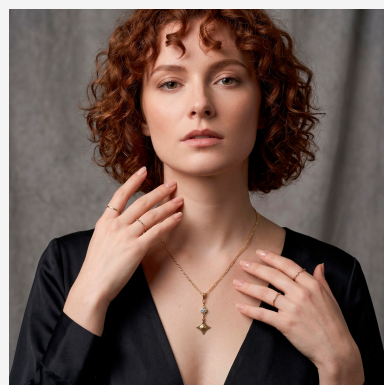

**DIJE 006858****\$12,50**

Dije ovalado abovedado enchapado en oro con gema amarilla canaria central y halo de circones blancos. Una joya de diseño atemporal, gran movimiento y un brillo excepcional.

**SKU:** 006858**Tags:** [blue style](#), [Quinto grupo](#)**GALERIA DE IMAGENES**