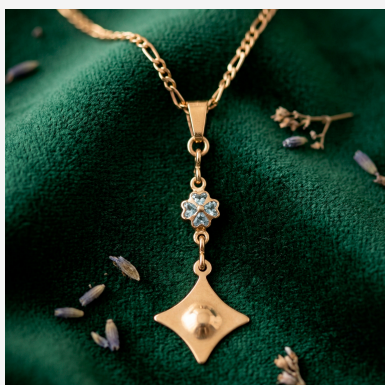

**DIJE 006858****\$12,50**

Dije ovalado abovedado enchapado en oro con gema amarilla canaria central y halo de circones blancos. Una joya de diseño atemporal, gran movimiento y un brillo excepcional.

**SKU:** 006858**Tags:** [blue style](#), [Quinto grupo](#)**GALERIA DE IMAGENES**