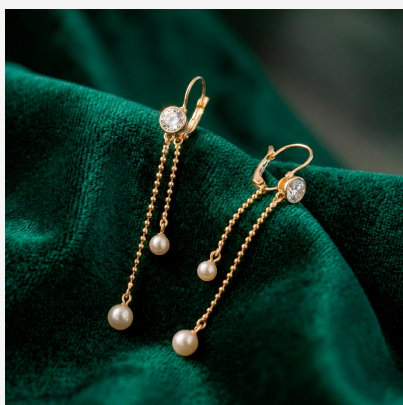

**ARGOLLA 903112****\$29,85**

Aretes largos enchapados en oro con cristal superior, cadenas de esferas y perlas colgantes en desnivel. Una joya femenina, sofisticada y con un movimiento encantador.

**SKU:** 903112**Tags:** [Quinto grupo](#)**GALERIA DE IMAGENES**