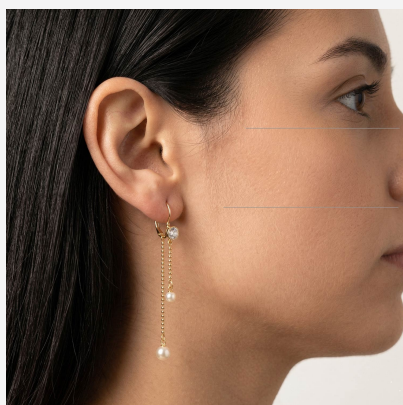

**ARGOLLA 903112****\$29,85**

Aretes largos enchapados en oro con cristal superior, cadenas de esferas y perlas colgantes en desnivel. Una joya femenina, sofisticada y con un movimiento encantador.

**SKU:** 903112**Tags:** [Quinto grupo](#)**GALERIA DE IMAGENES**