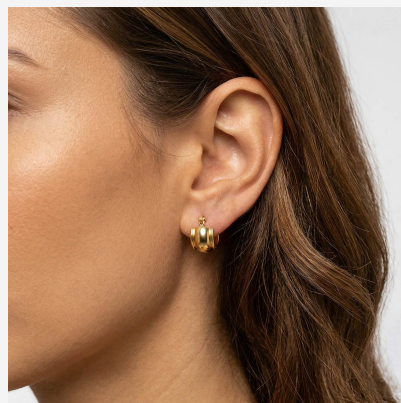

**ARGOLLA 900209****\$14,99**

Argollas anchas enchapadas en oro con diseño abovedado y bordes en relieve. Una joya de silueta audaz, acabado pulido espejo y una presencia visual imponente.

**SKU:** 900206**Tags:** [Quinto grupo](#)**GALERIA DE IMAGENES**