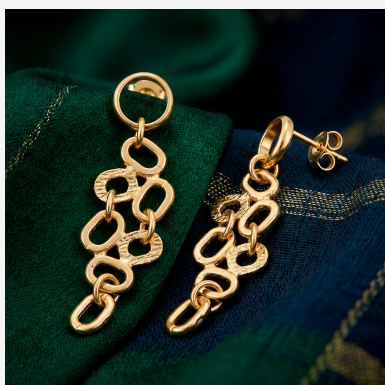

**ARETE 603081****\$21,60**

Aretes largos enchapados en oro con diseño de eslabones ovalados asimétricos. Una pieza vanguardista que mezcla acabados pulidos y texturizados para un brillo excepcional.

**SKU: 603081****Tags: [Quinto grupo](#)****GALERIA DE IMAGENES**

RELATED PRODUCTS

[Arete 900340](#)

[Arete 404024](#)

[Arete 403307](#)

[Arete 502811](#)

FINEY

www.finey.ec
Instagram: @finey.ec

DISEÑO Y EXCLUSIVIDAD