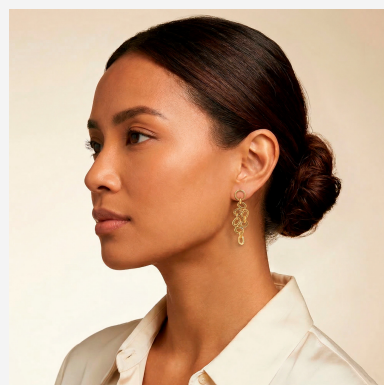

**ARETE 603081****\$21,60**

Aretes largos enchapados en oro con diseño de eslabones ovalados asimétricos. Una pieza vanguardista que mezcla acabados pulidos y texturizados para un brillo excepcional.

**SKU: 603081****Tags: [Quinto grupo](#)****GALERIA DE IMAGENES**