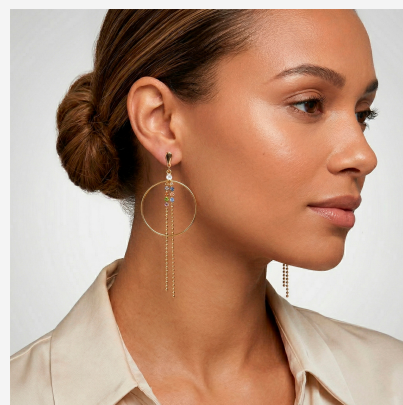

GALERIA DE IMAGENES