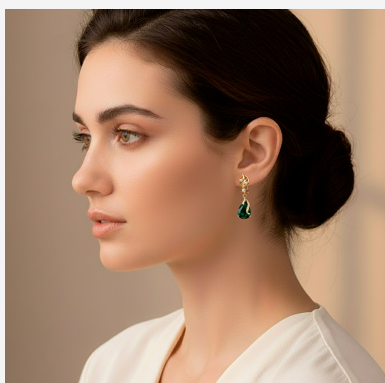

**ARETE ARE907600****~~\$59,99~~ \$53,99**

Exquisitos aretes de presión enchapados en oro, protagonizados por un deslumbrante circón verde esmeralda en corte gota. Un diseño sofisticado con detalles brillantes, ideal para destacar en ocasiones especiales.

**SKU:** ARE907600**Tags:** [exclusivos](#), [Piedras Semipreciosas](#)**GALERIA DE IMAGENES**

RELATED PRODUCTS

[Arete BR7310](#)

[Arete 803824](#)

[Arete BR103086](#)

[Arete 004804B](#)

FINEY

www.finey.ec
Instagram: @finey.ec