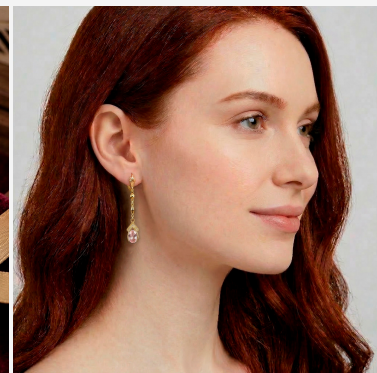

GALERIA DE IMAGENES