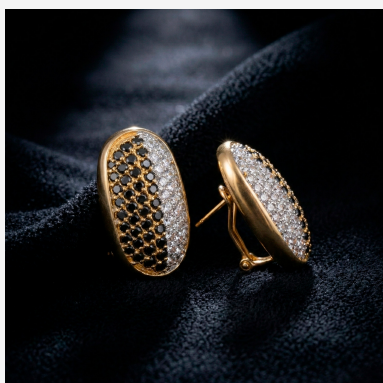

**ARETE ARE105180****\$125,00 \$112,50**

Aretes ovalados enchapados en oro con diseño de cúpula y doble pavé de circones blancos y negros. Una joya lujosa con cierre omega que ofrece un equilibrio perfecto entre elegancia y seguridad.

**SKU:** ARE105180**Tags:** [coleccion premium](#), [Quinto grupo](#)**GALERIA DE IMAGENES**

RELATED PRODUCTS

[**ARETE ARE307978**](#)

[**Arete ARE206252 ANILLO ANI407977 Arete CJE907949**](#)

FINEY

www.finey.ec
Instagram: @finey.ec