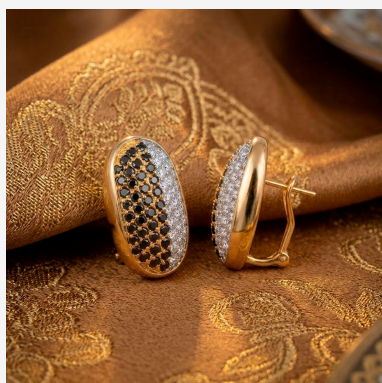

**ARETE ARE105180****\$125,00 \$112,50**

Aretes ovalados enchapados en oro con diseño de cúpula y doble pavé de circones blancos y negros. Una joya lujosa con cierre omega que ofrece un equilibrio perfecto entre elegancia y seguridad.

**SKU:** ARE105180**Tags:** [coleccion premium](#), [Quinto grupo](#)**GALERIA DE IMAGENES**

RELATED PRODUCTS

[**ARETE ARE307978**](#)

[**Arete ARE206252 ANILLO ANI407977 Arete CJE907949**](#)

FINEY

www.finey.ec
Instagram: @finey.ec