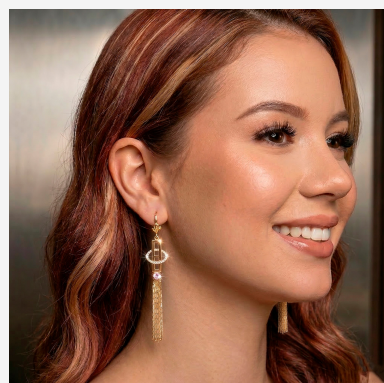

GALERIA DE IMAGENES