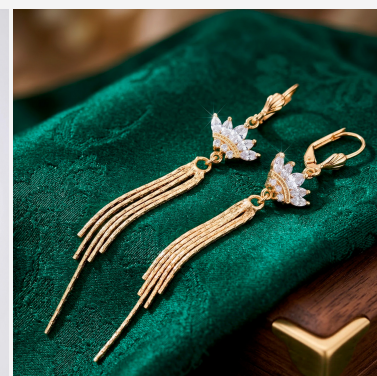

**ARETE ARE004606****\$35,85 \$32,27**

Aretes largos enchapados en oro con detalle de flores en circones rosa y amarillo, rematados en una elegante cascada de cadenas. Una joya luminosa, ligera y con un movimiento excepcional.

**SKU:** ARE004606**Tags:** [pendientes largos](#), [Quinto grupo](#)**GALERIA DE IMAGENES**

RELATED PRODUCTS

[Arete BR7310](#)

[Aretes ARE1666](#)

[Arete 703122](#)

[Arete 203200](#)

FINEY

www.finey.ec
Instagram: @finey.ec