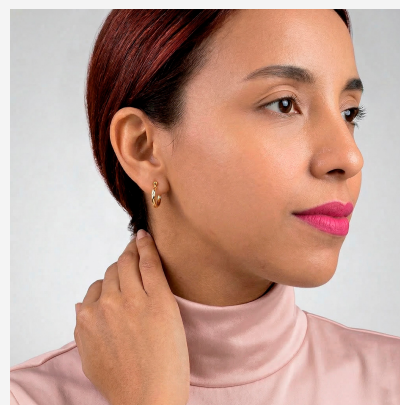

**ARETE 77263****\$10,35**

Argollas enchapadas en oro con diseño tubular y tallado facetado. Una joya esencial, ligera y con un resplandor excepcional gracias a su acabado labrado.

**SKU: 77263****Tags: [Quinto grupo](#)****GALERIA DE IMAGENES**