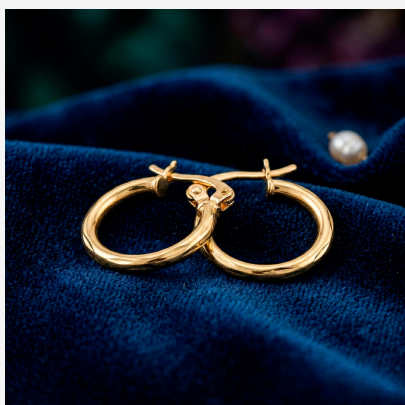

**ARETE 77263****\$10,35**

Argollas enchapadas en oro con diseño tubular y tallado facetado. Una joya esencial, ligera y con un resplandor excepcional gracias a su acabado labrado.

**SKU: 77263****Tags: [Quinto grupo](#)****GALERIA DE IMAGENES**