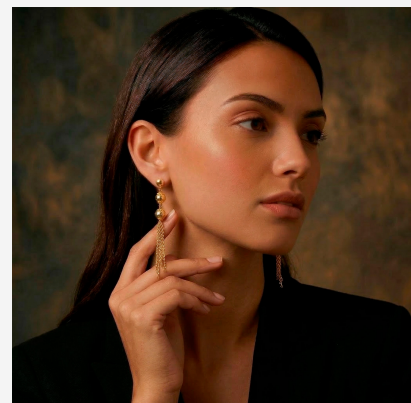

**ARETE 703585****\$25,35**

Aretes largos enchapados en oro con esferas pulidas y cascada de cadenas. Un diseño elegante, con gran movimiento y brillo.

**SKU: 703585****Tags: [Cuarto Grupo](#)****GALERIA DE IMAGENES**