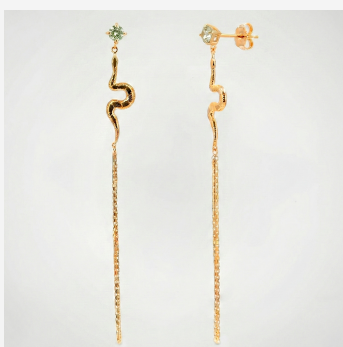


**ARETE 703213****\$26,85**

Aretes largos enchapados en oro con diseño de serpiente texturizada y caída de cadena.

Una joya vanguardista y llena de simbolismo, disponible con cristal superior en color blanco diamante, rosa suave y celeste cielo.

**SKU: 703213****Tags: [Quinto grupo](#)****GALERIA DE IMAGENES**

RELATED PRODUCTS

[Arete 803824](#)

[Arete 403307](#)

[Arete BR7310](#)

[Arete 501920](#)

FINEY

www.finey.ec
Instagram: @finey.ec