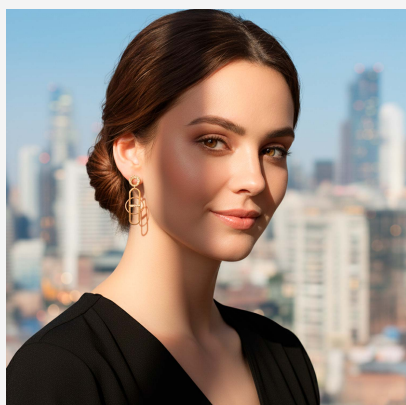

**ARETE 404024****\$20,85**

Aretes geométricos enchapados en oro con poste texturizado y aros entrelazados. Una barra de cristales aporta el brillo ideal para un estilo moderno y sofisticado.

**SKU:** 404024**Tags:** [pendientes largos](#)**GALERIA DE IMAGENES**