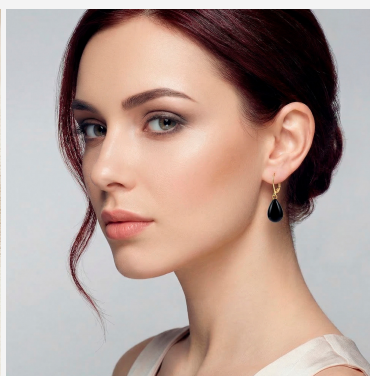

**ARETE 29354****\$9,99**

Aretes enchapados en oro con cierre de asa y dije de gota esmaltada. Una pieza atemporal y elegante, disponible en color negro profundo y verde claro.

**SKU: 29354****Tags: [Quinto grupo](#)****GALERIA DE IMAGENES**