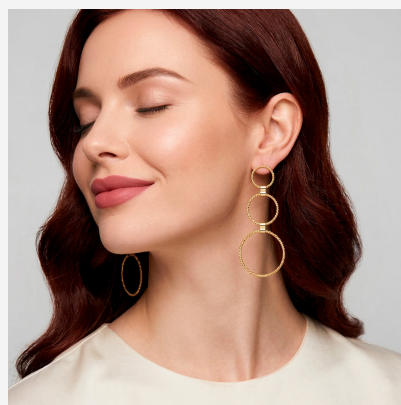

**ARETE 27958****\$34,90**

Aretes largos enchapados en oro con diseño de tres aros concéntricos texturizados. Una joya moderna, radiante y con un movimiento excepcional.

**SKU: 27958****Tags:** [pendientes largos](#), [Quinto grupo](#)**GALERIA DE IMAGENES**