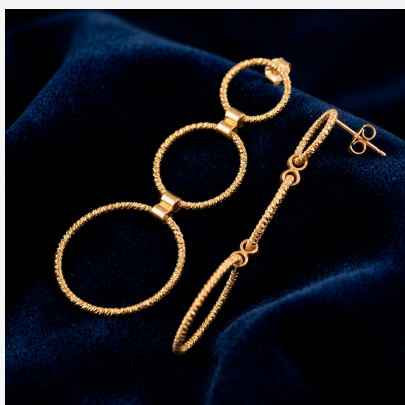

**ARETE 27958****\$34,90**

Aretes largos enchapados en oro con diseño de tres aros concéntricos texturizados. Una joya moderna, radiante y con un movimiento excepcional.

**SKU: 27958****Tags:** [pendientes largos](#), [Quinto grupo](#)**GALERIA DE IMAGENES**

## RELATED PRODUCTS

[Arete 600616](#)

[Arete 501920](#)

[Arete 603313](#)

[Arete 703122](#)

FINEY

[www.finey.ec](http://www.finey.ec)  
Instagram: @finey.ec

DISEÑO Y EXCLUSIVIDAD