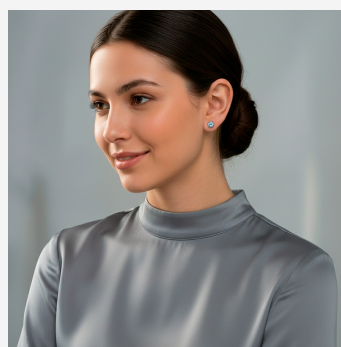

GALERIA DE IMAGENES