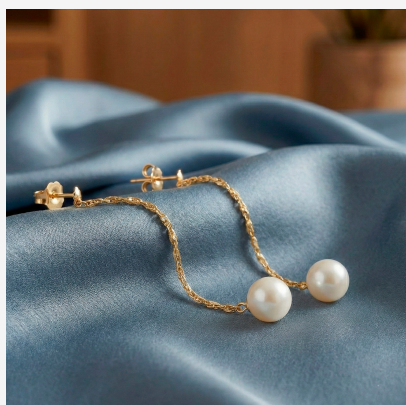

**ARETE 301922****\$22,35**

Aretes largos enchapados en oro con cadena labrada y gota de perla. Un diseño refinado, clásico y con un brillo sutil.

**SKU:** 301922**Tags:** [Cuarto Grupo](#)**GALERIA DE IMAGENES**