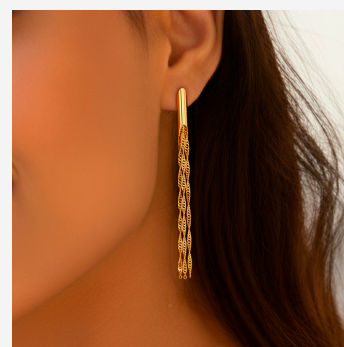

**ARETE 203200****\$29,25**

Luce espectacular con estos aretes largos enchapados en oro. Su diseño despliega una caída de cadenas entrelazadas estilo cascada, aportando un movimiento fluido y un brillo sofisticado ideal para deslumbrar en cualquier evento.

**SKU: 203200****Tags: [pendientes largos](#)****GALERIA DE IMAGENES**

RELATED PRODUCTS

[Arete 703122](#)

[Arete 900340](#)

[Arete 600616](#)

[Arete BR103086](#)

FINEY

www.finey.ec
Instagram: @finey.ec