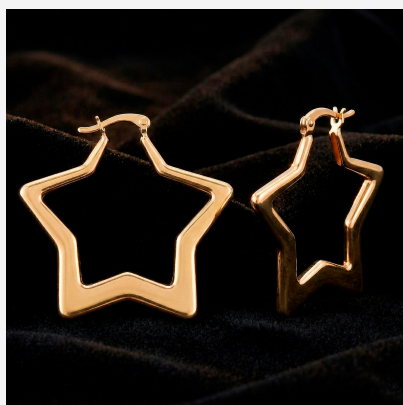

**ARETE 08435****\$26,25**

Argollas enchapadas en oro con silueta de estrella y acabado pulido espejo. Una joya moderna, ligera y con un diseño simbólico deslumbrante.

**SKU: 08435****Tags: [Quinto grupo](#)****GALERIA DE IMAGENES**