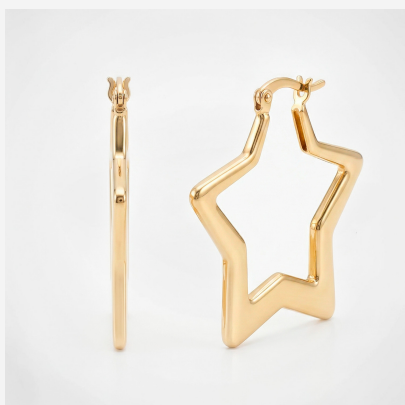

**ARETE 08435****\$26,25**

Argollas enchapadas en oro con silueta de estrella y acabado pulido espejo. Una joya moderna, ligera y con un diseño simbólico deslumbrante.

**SKU: 08435****Tags: [Quinto grupo](#)****GALERIA DE IMAGENES**