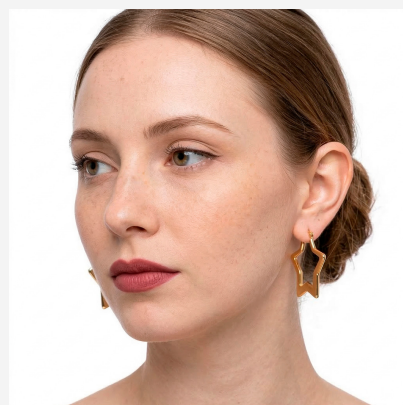

**ARETE 08435****\$26,25**

Argollas enchapadas en oro con silueta de estrella y acabado pulido espejo. Una joya moderna, ligera y con un diseño simbólico deslumbrante.

**SKU: 08435****Tags: [Quinto grupo](#)****GALERIA DE IMAGENES**