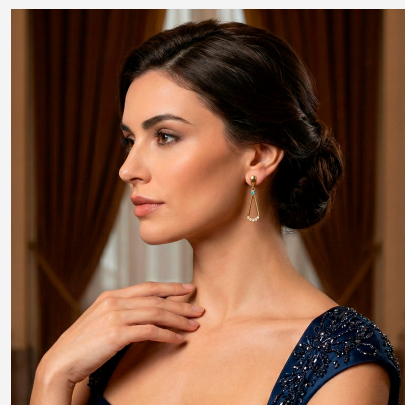

**ARETE 005025****\$17,25**

Aretes largos enchapados en oro con diseño triangular, cristal azul y detalles de circonias. Una joya vanguardista, ligera y sofisticada.

**SKU:** 005025**Tags:** [Cuarto Grupo](#)**GALERIA DE IMAGENES**