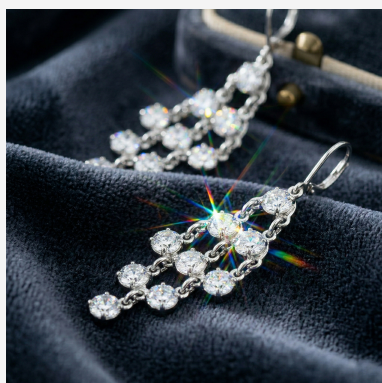

**ARETE 002527B****\$33,90**

Aretes largos enchapados en plata con aro trenzado, detalles de esferas y una elegante cascada de cadenas. Una joya de diseño artístico, ligera y con un movimiento encantador que realza el rostro.

**SKU:** 002527B**Tags:** [Aretes Plateados](#), [Sexto grupo](#)**GALERIA DE IMAGENES**

RELATED PRODUCTS

[Arete 600616](#)

[Arete 900340](#)

[Arete 803311](#)

[Arete 87677](#)

FINEY

www.finey.ec
Instagram: @finey.ec