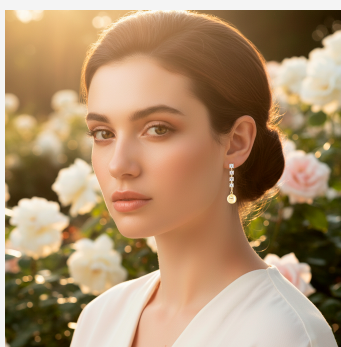

GALERIA DE IMAGENES