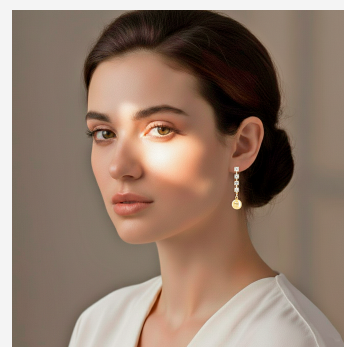

GALERIA DE IMAGENES