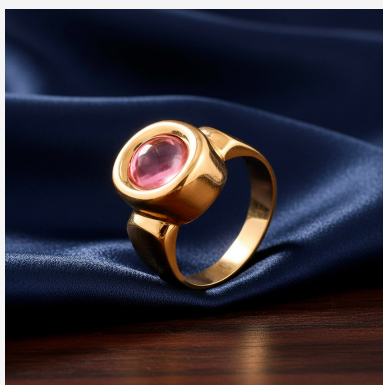

**ANILLO ANI1832R****~~\$46,70~~ \$42,03**

Moderno anillo enchapado en oro protagonizado por un delicado cabujón rosado. Su montura circular gruesa y banda pulida aportan un estilo audaz y sofisticado a tu look diario.

**SKU: ANI1832R****GALERIA DE IMAGENES**