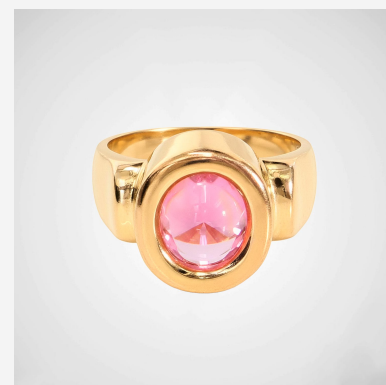

**ANILLO ANI1832R****~~\$46,70~~ \$42,03**

Moderno anillo enchapado en oro protagonizado por un delicado cabujón rosado. Su montura circular gruesa y banda pulida aportan un estilo audaz y sofisticado a tu look diario.

**SKU: ANI1832R****GALERIA DE IMAGENES**