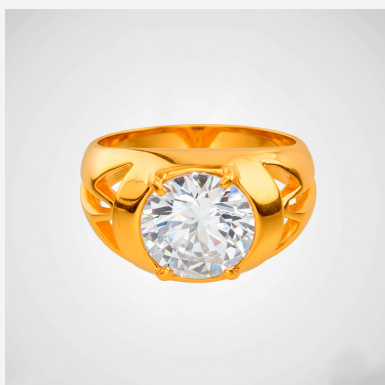

**ANILLO ANI78210****\$56,25 \$50,63**

Imponente anillo enchapado en oro con un deslumbrante circón central redondo. Su banda con diseño calado aporta un toque moderno y sofisticado. Ideal para destacar en cualquier ocasión.

**SKU:** ANI78210**Tags:** [Piedras Semipreciosas](#)**GALERIA DE IMAGENES**

RELATED PRODUCTS

[Anillo ANI2495](#)

[Anillo 504486A](#)

[Anillo ANI502019](#)

[Anillo 701340](#)

FINEY

www.finey.ec
Instagram: @finey.ec