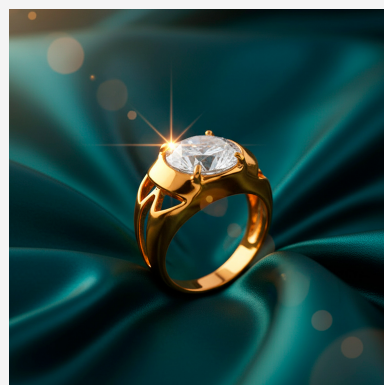

**ANILLO ANI78210****\$56,25 \$50,63**

Imponente anillo enchapado en oro con un deslumbrante circón central redondo. Su banda con diseño calado aporta un toque moderno y sofisticado. Ideal para destacar en cualquier ocasión.

**SKU:** ANI78210**Tags:** [Piedras Semipreciosas](#)**GALERIA DE IMAGENES**

RELATED PRODUCTS

[Anillo ANI2495](#)

[Anillo 504486A](#)

[Anillo ANI502019](#)

[Anillo 701340](#)

FINEY

www.finey.ec
Instagram: @finey.ec