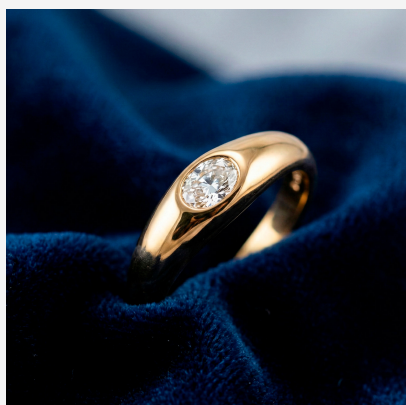

**ANILLO ANI502035****~~\$32,00~~ \$28,80**

Anillo enchapado en oro con un delicado circón central incrustado. Un diseño fluido, elegante y perfecto para un estilo minimalista.

**SKU:** ANI502035**Tags:** [Cuarto Grupo](#)**GALERIA DE IMAGENES**