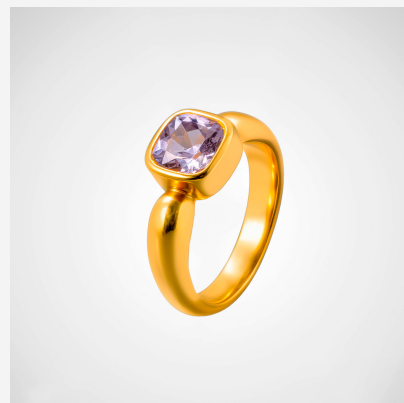

**ANILLO ANI2432****~~\$49,35~~ \$44,42**

Moderno anillo enchapado en oro con banda ancha. Protagonizado por una gran piedra central cuadrada de color rosa pastel con un acabado pulido. Un toque de color sutil.

**SKU:** ANI2432**Tags:** [Piedras Semipreciosas](#)**GALERIA DE IMAGENES**

RELATED PRODUCTS

[Anillo 15511](#)

[Anillo 004556A](#)

[Anillo 504049B](#)

[Anillo ANI003293](#)

FINEY

www.finey.ec
Instagram: @finey.ec