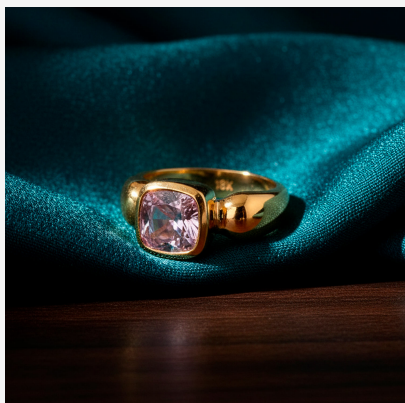

**ANILLO ANI2432****~~\$49,35~~ \$44,42**

Moderno anillo enchapado en oro con banda ancha. Protagonizado por una gran piedra central cuadrada de color rosa pastel con un acabado pulido. Un toque de color sutil.

**SKU:** ANI2432**Tags:** [Piedras Semipreciosas](#)**GALERIA DE IMAGENES**

RELATED PRODUCTS

[Anillo 15511](#)

[Anillo 004556A](#)

[Anillo 504049B](#)

[Anillo ANI003293](#)

FINEY

www.finey.ec
Instagram: @finey.ec