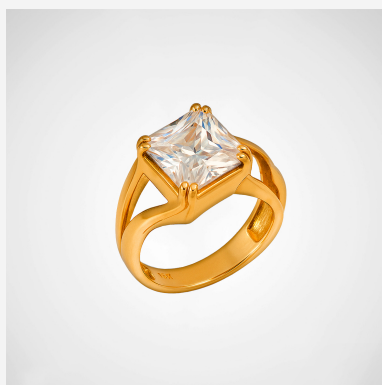

**ANILLO ANI203598****~~\$52,35~~ \$47,12**

Anillo de sello enchapado en oro con gema ovalada verde esmeralda central y banda de textura esculpida. Una joya con gran presencia, diseño masculino y un acabado de lujo ideal para destacar.

**SKU:** ANI203598**Tags:** [Piedras Semipreciosas](#)**GALERIA DE IMAGENES**

RELATED PRODUCTS

[Anillo 004077B](#)

[Anillo ANI204000](#)

[Anillo ANI78210](#)

[Anillo 15511](#)

FINEY

www.finey.ec
Instagram: @finey.ec