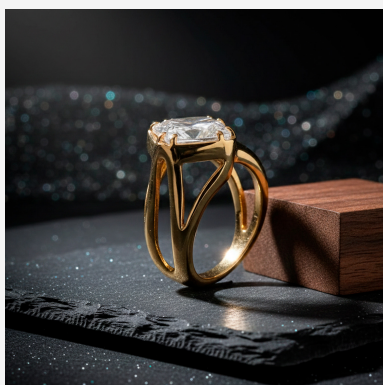

**ANILLO ANI203598****~~\$52,35~~ \$47,12**

Anillo de sello enchapado en oro con gema ovalada verde esmeralda central y banda de textura esculpida. Una joya con gran presencia, diseño masculino y un acabado de lujo ideal para destacar.

**SKU:** ANI203598**Tags:** [Piedras Semipreciosas](#)**GALERIA DE IMAGENES**

RELATED PRODUCTS

[Anillo 004077B](#)

[Anillo ANI204000](#)

[Anillo ANI78210](#)

[Anillo 15511](#)

FINEY

www.finey.ec
Instagram: @finey.ec