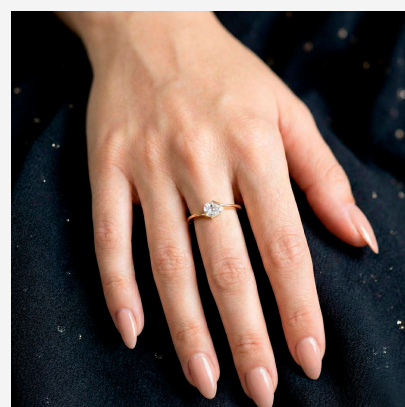

ANILLO ANI202038

~~\$22,50~~ \$20,25

Anillo enchapado en oro con circón central de corte semicircular. Un diseño asimétrico, elegante y de estética contemporánea.

SKU: ANI202038B
Tags: [Cuarto Grupo](#)

GALERIA DE IMAGENES