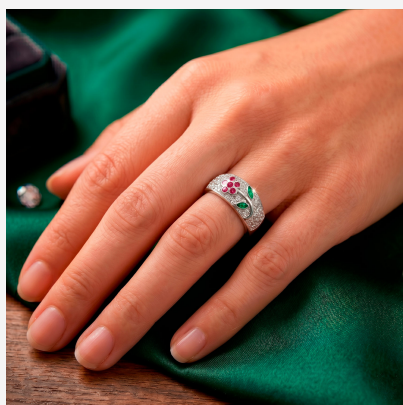

**ANILLO ANI1666P****\$59,99**

Anillo de **plata 925** con diseño floral central pavimentado en circones. Una pieza elegante, brillante y con un acabado de lujo perfecto para ocasiones especiales.

**SKU:** ANI1666P**Tags:** [coleccion premium](#), [Sexto grupo](#)**GALERIA DE IMAGENES**