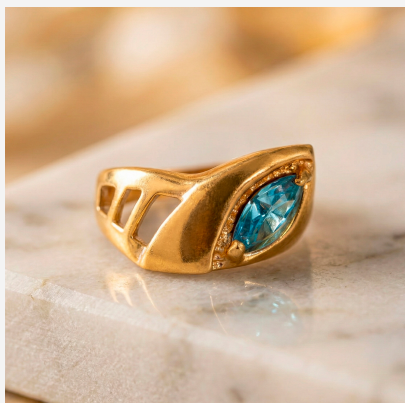

**ANILLO 96917****\$24,20**

Anillo enchapado en oro con cristal azul aguamarina en corte marquesina y detalles laterales calados. Un diseño lujoso, fresco y lleno de personalidad.

**SKU: 96917****Tags: [Tercer Grupo](#)****GALERIA DE IMAGENES**

## RELATED PRODUCTS

[Anillo 904417A](#)

[Anillo ANI502019](#)

[Anillo ANI2495](#)

[Anillo ANI2318](#)

FINEY

[www.finey.ec](http://www.finey.ec)  
Instagram: @finey.ec

DISEÑO Y EXCLUSIVIDAD