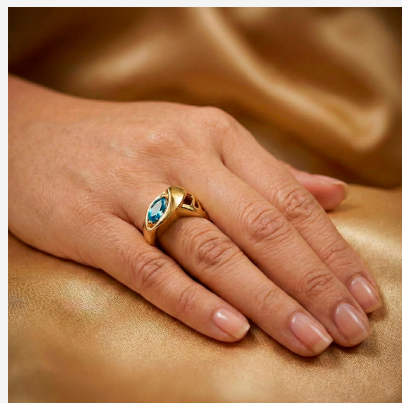

**ANILLO 96917****\$24,20**

Anillo enchapado en oro con cristal azul aguamarina en corte marquesina y detalles laterales calados. Un diseño lujoso, fresco y lleno de personalidad.

**SKU: 96917****Tags: [Tercer Grupo](#)****GALERIA DE IMAGENES**