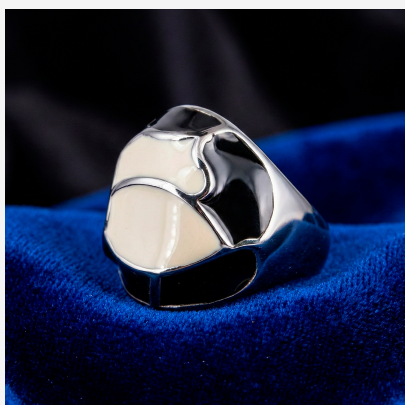

**ANILLO 905471A****\$22,50**

Anillo de cúpula en acero con incrustaciones de resina blanca y negra. Una joya contemporánea de gran formato y estilo atemporal.

**SKU:** 905471A**Tags:** [Cuarto Grupo](#)**GALERIA DE IMAGENES**