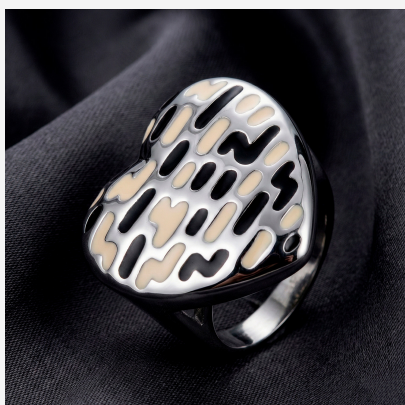

**ANILLO 905455A****\$24,99**

Anillo de acero con silueta de corazón y detalles de mosaico en resina monocromática. Una pieza voluminosa, femenina y llena de personalidad.

**SKU:** 905455A**Tags:** [Cuarto Grupo](#)**GALERIA DE IMAGENES**

## RELATED PRODUCTS

[Anillo 004556A](#)

[Anillo 504486A](#)

[Anillo ANI502019](#)

[Anillo ANI003293](#)

FINEY

[www.finey.ec](http://www.finey.ec)  
Instagram: @finey.ec

DISEÑO Y EXCLUSIVIDAD