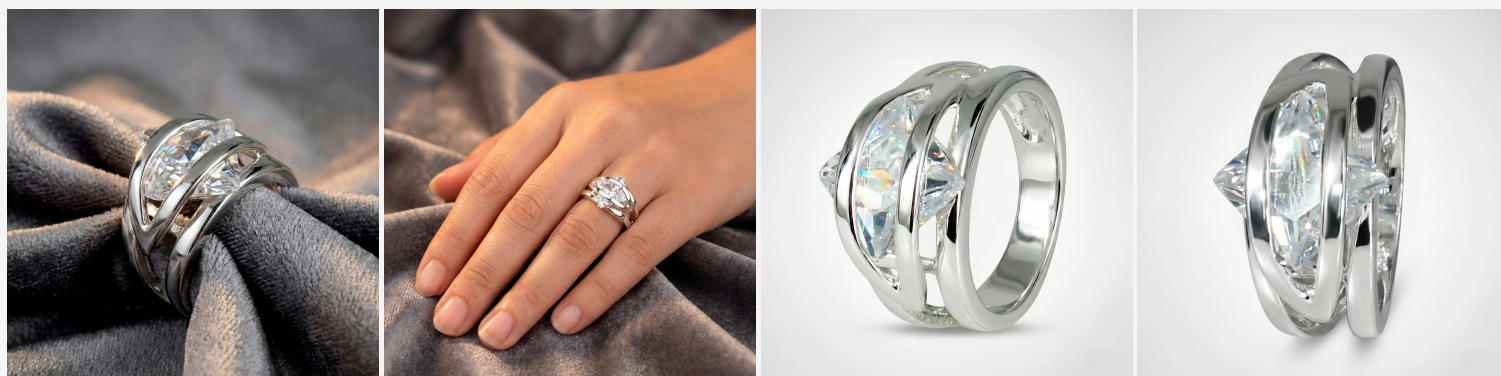

ANILLO 904078B

\$29,99

Anillo enchapado en plata con circonia central en corte *marquise* y diseño de banda calada. Una joya vanguardista de gran impacto visual y brillo intenso.

SKU: 904078B

Tags: [Cuarto Grupo](#)

GALERIA DE IMAGENES

RELATED PRODUCTS

[Anillo ANI003293](#)

[Anillo 504486A](#)

[Anillo ANI202038](#)

[Anillo ANI87875](#)

FINEY

www.finey.ec
Instagram: @finey.ec