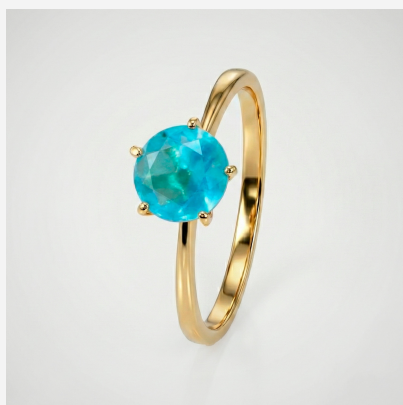

**ANILLO 75730****\$25,35**

Anillo solitario enchapado en oro con cristal central redondo. Disponible en azul intenso y azul celeste. Un diseño clásico de lujo atemporal.

**SKU: 75730****Tags: [Tercer Grupo](#)****GALERIA DE IMAGENES**

RELATED PRODUCTS

[Anillo ANI78210](#)

[Anillo ANI2432](#)

[Anillo 004077B](#)

[Anillo ANI2318](#)

FINEY

www.finey.ec
Instagram: @finey.ec

DISEÑO Y EXCLUSIVIDAD