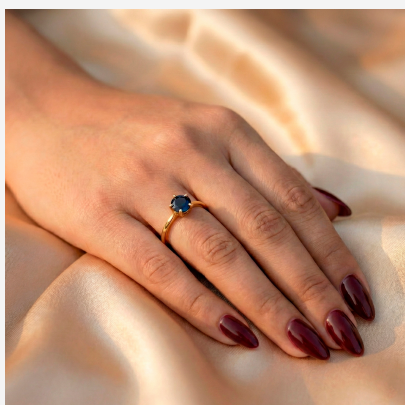

**ANILLO 75730****\$25,35**

Anillo solitario enchapado en oro con cristal central redondo. Disponible en azul intenso y azul celeste. Un diseño clásico de lujo atemporal.

**SKU: 75730****Tags: [Tercer Grupo](#)****GALERIA DE IMAGENES**